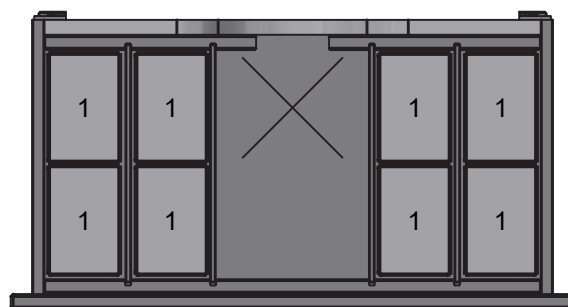

Prylboxar

FÖRSLAG PÅ PLACERING I LÅDA MEZZO FÖRE 2021

Detta dokument visar förslag på placering av prylboxar till Vionaro-låda för Mezzo.

Vionaro-lådor utgick 2021 och ersättes av Nova Pro-lådor.

För Nova Pro-lådor rekommenderas lådinredning Mynta eller Kapris.

Art.nr. 59508 Prylbox plåt 118x78 vit.

Mezzo 500

Mezzo 600

Mezzo 900