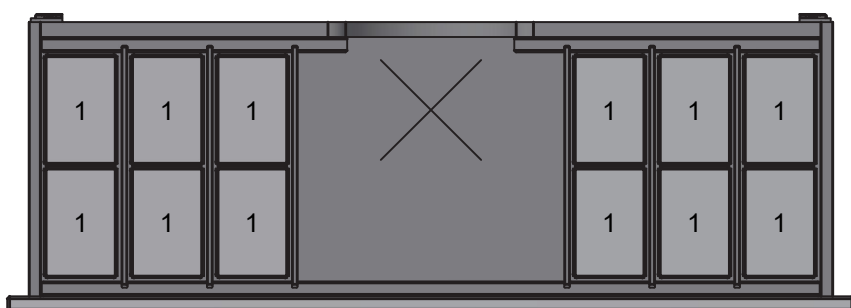

Prylboxar

FÖRSLAG PÅ PLACERING I LÅDA MEZZO FÖRE 2021

Detta dokument visar förslag på placering av prylboxar till Vionaro-låda för Mezzo.

Vionaro-lådor utgick 2021 och ersättes av Nova Pro-lådor.

För Nova Pro-lådor rekommenderas lådinredning Mynta eller Kapris.

Art.nr. 59508 Prylbox plåt 118x78 vit.

Mezzo 500

Mezzo 600

Mezzo 900