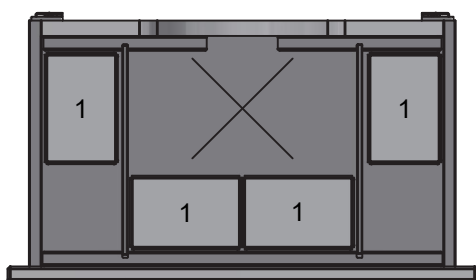

Prylboxar

FÖRSLAG PÅ PLACERING I LÅDA MEZZO FÖRE 2021

Detta dokument visar förslag på placering av prylboxar till Vionaro-låda för Mezzo.

Vionaro-lådor utgick 2021 och ersättes av Nova Pro-lådor.

För Nova Pro-lådor rekommenderas lådinredning Mynta eller Kapris.

Art.nr. 59508 Prylbox plåt 118x78 vit.

Mezzo 500

Mezzo 600

Mezzo 900