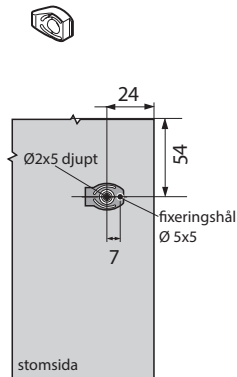

Barnsäkerhetsbeslag för överfalsade luckor/lådor

Syntet	Art.nr.
Natur	39329

Placering av låsbleck för låda (sidovy)

Placering av spärr i låda (vy framifrån)

Placering av låsbleck för lucka (sidovy)

Placering av spärr i lucka (vy framifrån)