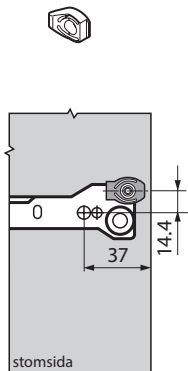

Barnsäkerhetsbeslag för överfalsade luckor/lådor

Syntet	Art.nr.
Natur	39329

Placering av låsbleck för låda (sidovy)

Placering av spärr i låda (vy framifrån)

Placering av låsbleck för lucka (sidovy)

Placering av spärr i lucka (vy framifrån)