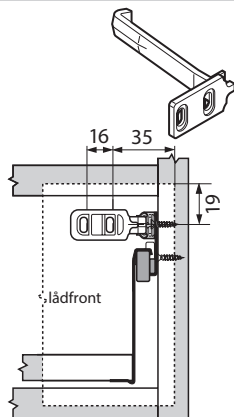

Barnsäkerhetsbeslag för överfalsade luckor/lådor

Syntet	Art.nr.
Natur	39329

Placering av låsbleck för låda (sidovy)

Placering av spärr i låda (vy framifrån)

Placering av låsbleck för lucka (sidovy)

Placering av spärr i lucka (vy framifrån)