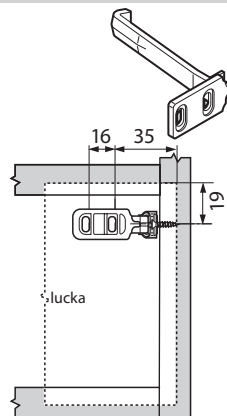

Barnsäkerhetsbeslag för överfalsade luckor/lådor

Syntet	Art.nr.
Natur	39329

Placering av låsbleck för låda (sidovy)

Placering av spärr i låda (vy framifrån)

Placering av låsbleck för lucka (sidovy)

Placering av spärr i lucka (vy framifrån)